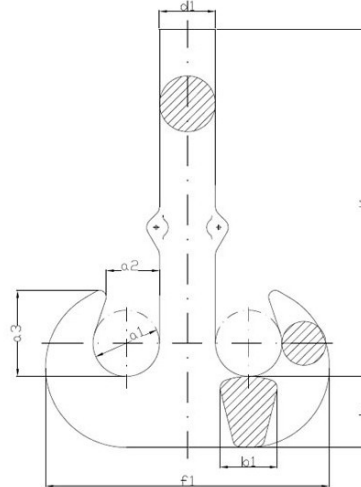

Mobil: 0765-998.277

Mobil: 0766-360.062

Double forged hook according to DIN 15402

DIMENSIONS (mm).

| HOOK N° | a1 | a2 | b1 | d1 | f | h | l1 | Aprox. WEIGHT(Kg.) |
|---------|-----|-----|-----|-----|-------|-----|-------|--------------------|
| 2,5 | 50 | 40 | 40 | 42 | 208 | 50 | 250 | 6,5 |
| 4 | 56 | 45 | 48 | 48 | 238 | 60 | 280 | 9,5 |
| 5 | 63 | 50 | 53 | 53 | 266 | 67 | 312 | 12,5 |
| 6 | 71 | 56 | 60 | 60 | 301 | 75 | 375 | 19 |
| 8 | 80 | 63 | 67 | 67 | 337 | 85 | 415 | 24 |
| 10 | 91 | 71 | 75 | 75 | 377 | 95 | 450 | 45 |
| 12 | 100 | 80 | 85 | 85 | 421 | 106 | 510 | 60 |
| 16 | 112 | 90 | 95 | 95 | 471 | 118 | 580 | 80 |
| 20 | 125 | 100 | 106 | 106 | 531 | 132 | 650 | 108 |
| 25 | 140 | 112 | 118 | 118 | 598 | 150 | 715 | 155 |
| 32 | 160 | 125 | 132 | 131 | 672 | 170 | 790 | 195 |
| 40 | 180 | 140 | 150 | 150 | 754 | 190 | 885 | 280 |
| 50 | 200 | 160 | 170 | 170 | 842 | 212 | 965 | 388 |
| 63 | 224 | 180 | 190 | 190 | 944 | 236 | 1.090 | 539 |
| 80 | 250 | 200 | 212 | 212 | 1.063 | 265 | 1.235 | 750 |
| 100 | 280 | 224 | 236 | 236 | 1.186 | 300 | 1.375 | 1.050 |
| 125 | 315 | 250 | 265 | 265 | 1.330 | 335 | 1.550 | 1.480 |
| 160 | 355 | 280 | 300 | 300 | 1.505 | 375 | 1.745 | 2.100 |
| 200 | 400 | 315 | 335 | 335 | 1.685 | 425 | 1.998 | 3.000 |
| 250 | 450 | 355 | 375 | 375 | 1.885 | 475 | 2.250 | 4.250 |