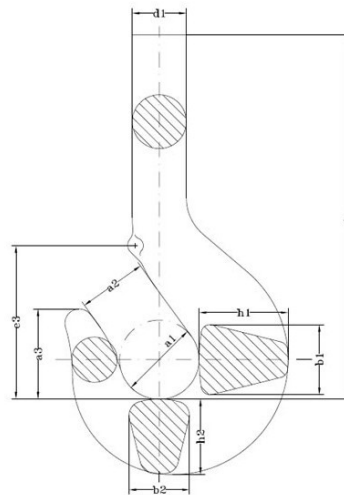

Mobil: 0765-998.277

Mobil: 0766-360.062

Simple forged hook according to DIN 15401

DIMENSIONS (mm).

HOOK N°	a1	a2	b1	b2	d1	h1	h2	l1	Aprox. WEIGHT (Kg.)
0,8	48	38	35	29	30	44	37	186	2,3
1,6	56	45	45	38	36	56	48	224	4,5
2,5	63	50	53	45	42	67	58	253	6,3
4	71	56	63	53	48	80	67	285	10 - 12,3
5	80	63	71	60	53	90	75	318	17 - 19,5
6	90	71	80	67	60	100	85	395	24,5 - 28,5
8	100	80	90	75	67	112	95	430	31,5 - 36
10	112	90	100	85	75	125	106	460	40 - 43
12	125	100	112	95	85	140	118	525	55 - 68
16	140	112	125	106	95	160	132	595	77 - 95
20	160	125	140	118	106	180	150	665	112
25	180	140	160	132	118	200	170	735	160
32	200	160	180	150	132	224	190	810	220
40	224	180	200	170	150	250	212	905	310
50	250	200	224	190	170	280	236	990	430
63	280	224	250	212	190	315	265	1.120	600
80	315	250	280	236	212	355	300	1.270	860
100	355	280	315	265	236	400	355	1.415	1.220
125	400	315	355	300	265	450	375	1.590	1.740
160	450	355	400	335	300	500	425	1.790	2.480
200	500	400	450	375	335	560	475	2.048	3.420
250	560	450	500	425	375	630	530	2.305	4.800