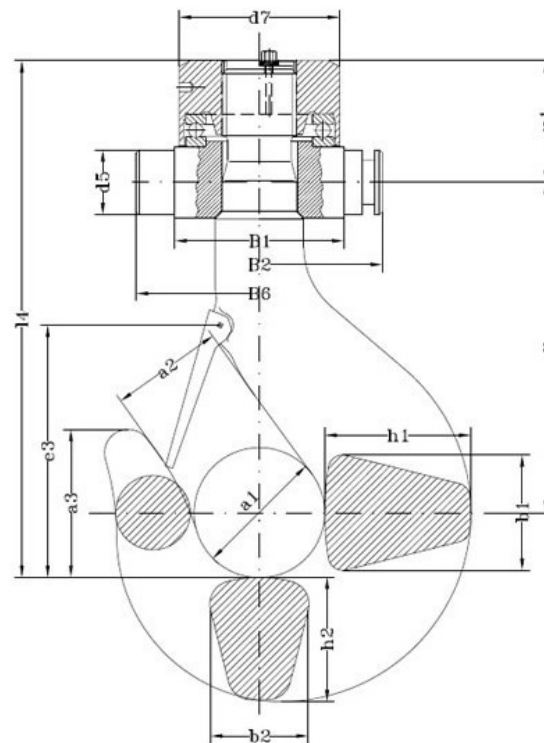

Kinotech Industry

Galati - Romania

TEL./FAX: 0236-466.372

TEL./FAX: 0236-313.013

www.kinotech.ro

E-mail: office@kinotech.ro

Mobil: 0768-463.636

Mobil: 0723-694.919

Mobil: 0765-998.277

Mobil: 0766-360.062

Complete forged hooks according to DIN 15411

HOOK N°	DIMENSIONS (mm)															aprox. WEIGHT (kg)
	a 1	a 2	a 3	b 1	b 2	e 3	h 1	h 2	B 1	B 2	B 6	d 5	d 7	u 1	v	
1,6	56	45	64	45	38	118	56	48	65		100	25	60	53	140	6
2,5	63	50	72	53	45	132	67	58	80	125	120	30	70	63,5	155	9
4	71	56	80	63	53	148	80	67	90	140	135	35	80	71	175	13
5	80	63	90	71	60	165	90	75	100	155	150	40	95	79,5	195	19
6	90	71	101	80	67	185	100	85	125	185	180	45	115	90	240	27
8	100	80	113	90	75	210	112	95	140	210	200	50	125	98	265	38
10	112	90	127	100	85	221	125	106	160	230	220	55	145	110	280	55
12	125	100	143	112	95	252	140	118	180	265	250	60	165	127	315	85
16	140	112	160	125	106	280	160	132	190	275	260	70	175	136	370	114
20	160	125	180	140	118	330	180	150	200	295		80	185	150	415	158
25	180	140	202	160	132	360	200	170	220	318		90	205	166	460	223
32	200	160	225	180	150	400	224	190	260	378		100	240	188	500	315
40	224	180	252	200	170	447	250	212	285	415		110	270	208	565	443
50	250	200	285	224	190	485	280	236	335	465		125	320	224	620	630
63	280	224	320	250	212	550	315	265	380	522		140	360	260	700	885
80	315	250	358	280	236	598	355	300	420	565		160	400	287	800	1.254
100	355	280	402	315	265	688	400	335	470	645		180	445	326	885	1.768
125	400	315	450	355	300	750	450	375	510	685		200	490	365	1.000	2.491
125	450	355	505	400	335	825	500	425	550	750		220	530	406	1.130	3.700