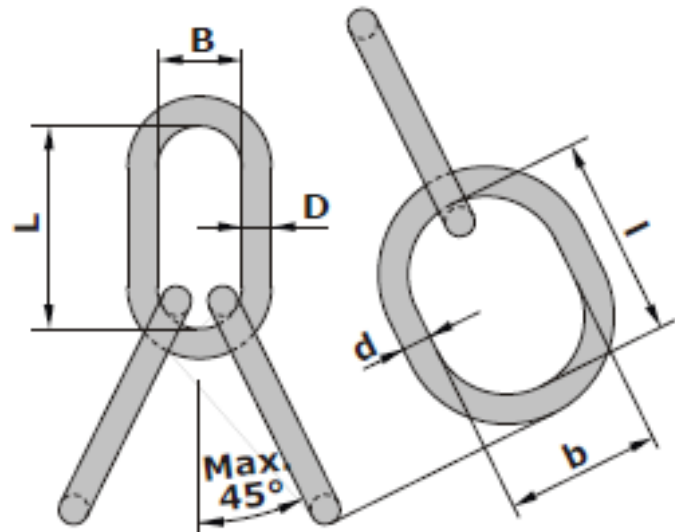

MASTER LINK ASSEMBLY TYPE SC5

Material: High alloy steel
Safety: 4 times
Finish: Painted
Certificate: 3,1B certificate
Proofload

Art.no.	SWL ton	D mm	L mm	B mm	d mm	l mm	b mm	Weight kg
58000070	70	68	460	220	68	430	300	175
58000100	100	80	500	250	80	460	330	223
58000125	125	90	560	270	90	500	330	303
58000175	175	100	600	270	100	560	330	401
58000250	250	115	600	400	115	600	400	520
58000300	300	115	600	300	115	600	400	502