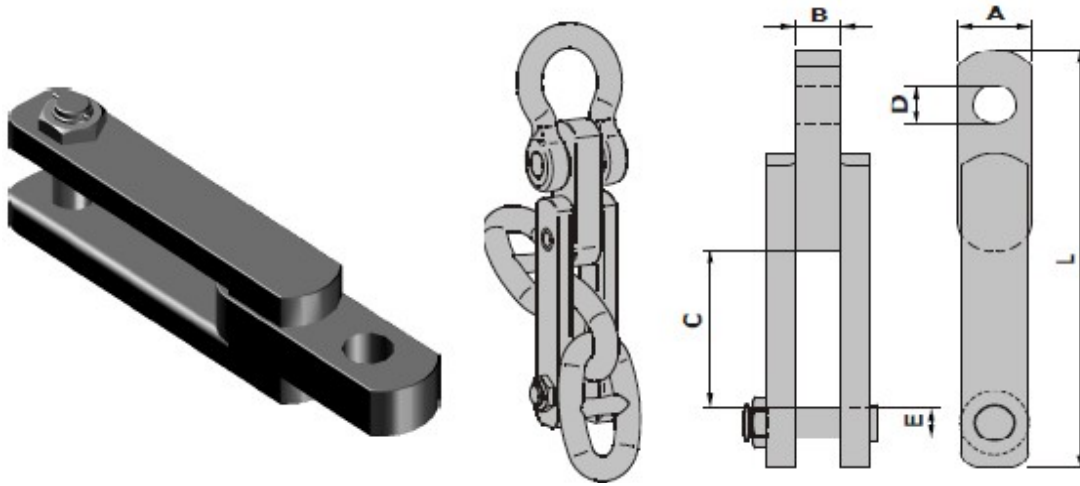

## TUNING FORK TYPE TF1

Material: High tensile steel

Safety: 4 times

Finish: Painted

Certificate: 3,1B material

Proofload

Art.no.	Chain inch	SWL ton	D mm	B mm	C mm	A mm	L mm	E mm	Weight kg
46000001	2 ½	55	75	75	275	120	763	60	
46000002	2 ¾	85	85	85	300	135	843	60	
46000003	3	110	98	95	330	140	928	70	
46000004	3 ¼	110	98	100	360	160	1003	80	
46000005	3 ½	120	98	110	390	170	1063	85	
46000006	3 ¾	120	98	115	410	175	1091	85	
46000007	4	150	115	120	440	200	1252	90	