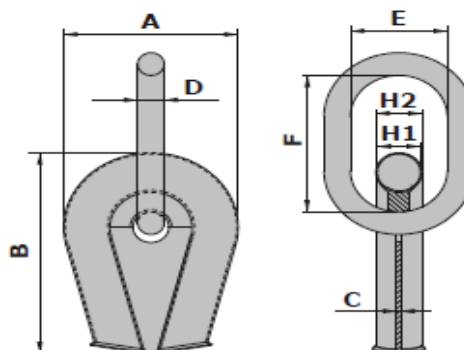

RODANTA TUBULARA CU INEL TIP K12

Material: - Rodanta: oțel
 - Inelul: oțel înalt aliat
 Finisaj: vopsit
 La cerere, acoperită cu plastic

Tabel cu dimensiuni

Art. no.	Rope size Inch	A mm	B mm	C mm	H1 mm	H2 mm	D mm	E mm	F mm	MBL link tons	Weight Kg
18000632	6"	254	310	30	64	70	32	110	200	40	26
18000636	6"	254	310	30	64	70	36	140	260	64	28
18000645	6"	254	310	30	64	70	45	180	340	104	35
18000836	8"	318	555	40	82	89	36	140	260	64	32
18000845	8"	318	555	40	82	89	45	180	340	104	39
18000851	8"	318	555	40	82	89	51	190	350	144	43
18001045	10"	419	570	15	107	114	45	180	340	104	48
18001051	10"	419	570	15	107	114	51	190	350	144	51
18001057	10"	419	570	15	107	144	57	200	400	188	59
18001263	12"	521	680	20	132	140	63	230	430	232	82
18001272	12"	521	680	20	132	140	72	250	440	336	96
18001280	12"	521	680	20	132	140	80	250	450	420	115
18001572	15"	625	822	25	159	168	72	250	440	336	126
18001580	15"	625	822	25	159	168	80	250	450	420	142
18001590	15"	625	822	25	159	168	90	300	460	524	165
18001880	18"	734	978	30	183	194	80	250	450	420	202
18001890	18"	734	978	30	183	194	90	300	460	524	215
18001810	18"	734	978	30	183	194	100	300	500	628	235
18002190	21"	829	1155	30	207	219	90	300	460	524	255
18002110	21"	829	1155	30	207	219	100	300	500	628	283
18002112	21"	829	1155	30	207	219	115	400	600	1000	320
18002410	24"	924	1345	40	232	245	100	300	500	628	360
18002412	24"	924	1345	40	232	245	115	400	600	1000	420