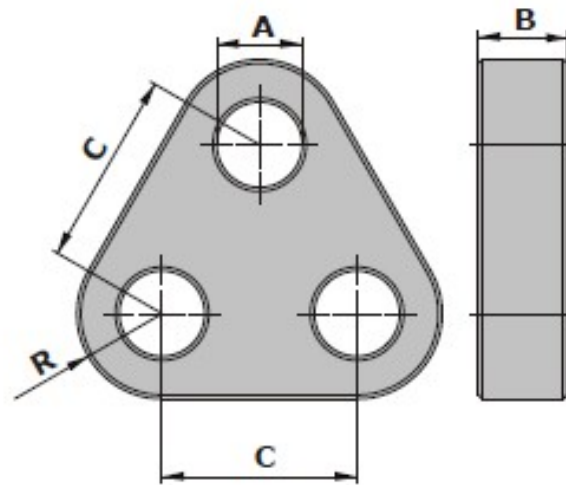

TRIANGLE PLATE TYPE TR1

Material: High tensile steel

Safety factor: 5 times

Finish: Painted

Certificates: 3,1B material, Manufacturer

Art no.	SWL ton	MBL ton	A mm	B mm	C mm	R mm	Weigth kg
75001700	17	85	47	35	120	65	10
75002500	25	125	55	40	150	80	18
75003500	35	175	60	50	160	90	28
75005500	55	275	75	70	210	105	58
75008500	85	425	90	80	230	135	96
75012000	120	600	105	100	280	170	188
75015000	150	750	115	110	320	185	256
75017500	175	875	115	110	320	195	274
75020000	200	1000	140	120	390	215	390
75025000	250	1250	150	140	390	240	518