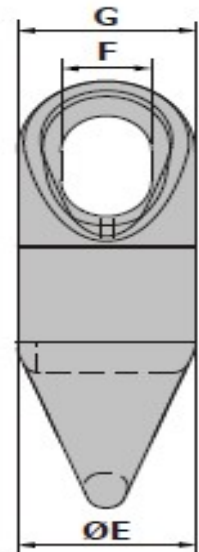

## VARTEJ TIP SW2

Material: oțel înalt aliat

Finisaj: vopsit

Certificat: Proofload, 3,1B

### Tabel cu dimensiuni

Art. no.	Size Inch	MBL ton	PL ton	A mm	B mm	C mm	E mm	F mm	G mm	H mm	Weight kg
47020250	2"	250	100	610	55	50	200	115	200	165	130
47020300	2¼"	300	120	700	65	57	225	135	230	195	155
47020400	2½"	400	160	710	75	65	250	150	270	205	180
47020600	3"	600	240	805	85	75	300	175	342	240	295
47020800	3½"	800	320	945	105	95	330	205	360	285	410
47020900	4"	900	360	1065	110	100	360	225	380	320	530