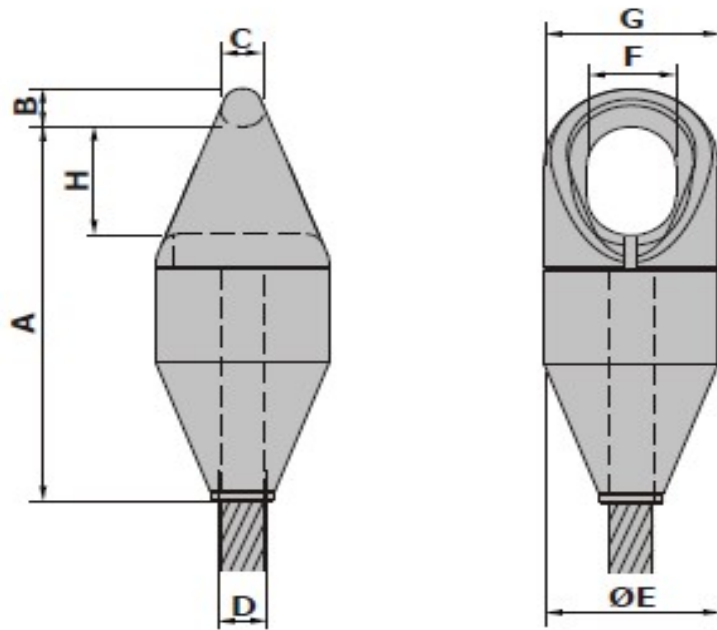

## VARTEJ TIP SW3

Material: oțel înalt aliat

Finisaj: vopsit

Certificat: Proofload, 3,1B

**Tabel cu dimensiuni**

Art. no.	Size inch	Rope dia. mm	MBL ton	PL ton	A mm	B mm	C mm	D mm	E mm	F mm	G mm	H mm	Weight kg
47030250	2"	40-54	250	100	625	55	50	57	200	115	200	165	165
47030300	2¼"	55-60	300	120	690	65	57	63	225	135	230	195	195
47030400	2½"	61-72	400	160	720	75	65	73	250	150	270	205	205
47030600	3"	73-84	600	240	835	85	75	86	300	175	342	240	240
47030800	3½"	85-93	800	320	965	105	95	99	330	205	360	285	285
47030900	4"	94-105	900	360	1055	110	100	108	360	225	380	320	320