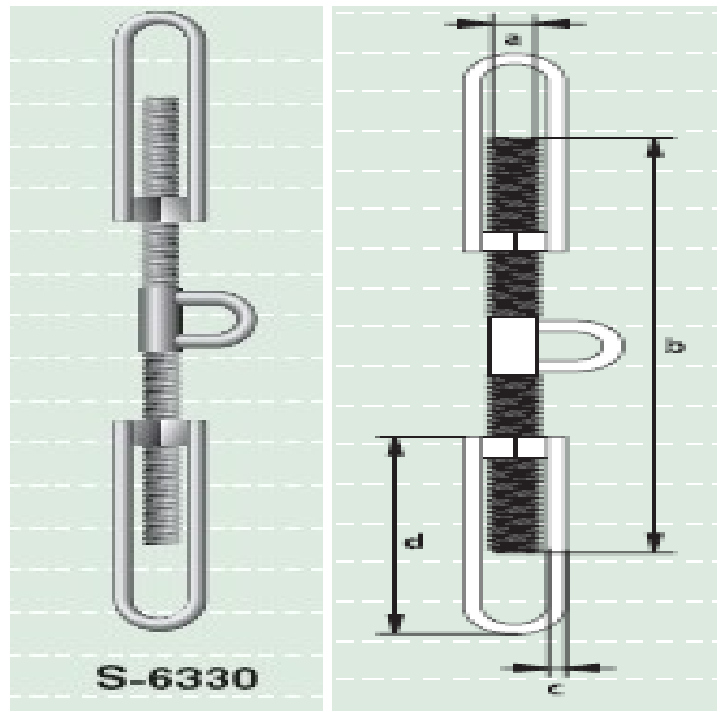

Mobil: 0765-998.277

Mobil: 0766-360.062

Turnbuckles for deck lashing – Hamburgers code S-6330

- **Material** : mild steel
- **Finish** : self coloured

S-6330

minimum breaking load	diameter thread	length thread	diameter bow	length bow	weight per pce
tons	a mm	b mm	c mm	d mm	kg
13	24	400	16	210	3
13	24	500	16	260	3.8
18	27	400	18	210	4.4
18	27	500	18	260	5.5
20	30	400	20	210	5
20	30	500	20	260	6.3
21	36	400	20	210	7
21	36	500	20	260	8.8