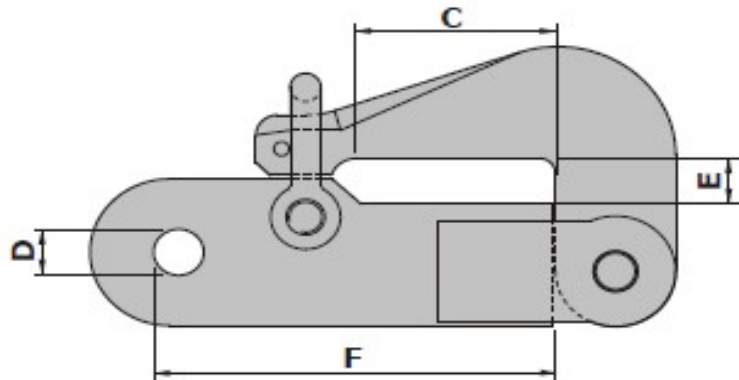

HEAVY DUTY PELICAN SLIPHOOK TYPE HK3

Material: High tensile steel

Safety: 5 times

Finish: Painted

Certificate: Manufacturer certificate

Proofload on request

Art. no.	SWL ton	MBL ton	C mm	D mm	E mm	F mm	Weight Kgs
75000003	3.5	17.5	85	26	35	240	7
75000005	5	25	100	38	35	234	12
75000008	8	40	150	50	55	300	17
75000012	12	60	160	55	65	358	26
75000017	17	85	165	55	70	390	45
75000025	25	125	180	60	76	430	62
75000035	35	175	200	60	85	465	100
75000055	55	275	230	75	90	500	152
75000070	70	350	250	85	100	600	234
75000085	85	425	310	103	110	704	352
75000120	120	600	418	105	160	858	524
75000150	150	750	482	115	180	919	616