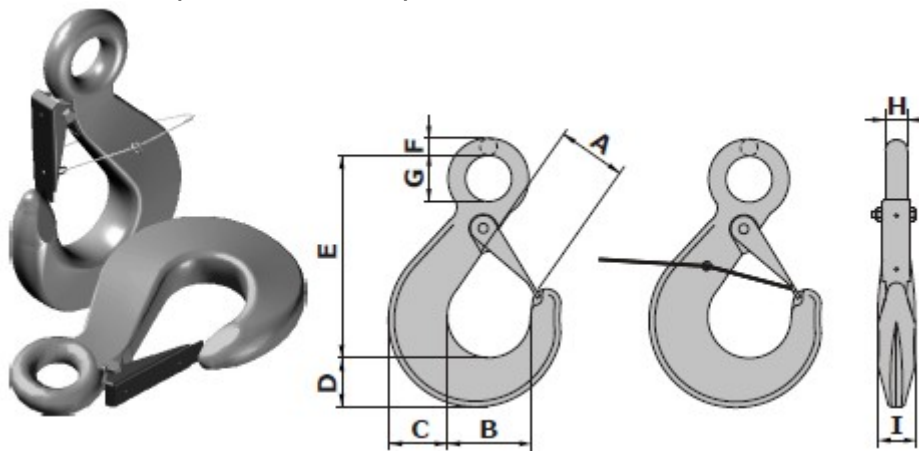

## EYE HOOK [ROV] TYPE HK2

Material: Grade 80  
 Safety: 4 times  
 Finish: Painted  
 Certificate: Manufacturer certificate,  
 proofload on request

Art.no.	Hook no.	SWL ton	MBL ton	A mm	B mm	C mm	D mm	E mm	F mm	G mm	H mm	I mm	Weight kg
51000008	27	8	32	38	62	53	46	174	20	32	20	35	3
51000012	29	12.5	50	53	79	67	58	219	25	40	25	45	6
51000016	30	16	64	58	88	75	65	246	28	46	28	50	8
51000020	31	20	80	64	99	85	73	277	32	52	32	56	12
51000028	32	28	112	71	112	96	83	313	36	60	36	63	16
51000031	33	31	125	81	125	106	92	349	40	66	40	70	22
51000040	34	40	160	93	140	116	103	386	45	72	45	78	32
51000050	35	50	200	106	158	135	116	442	50	84	50	89	46
51000063	36	63	250	119	176	151	130	494	56	90	56	99	63
51000080	37	80	320	131	198	168	145	610	63	102	63	110	80
51000100	38	100	400	151	225	195	172	650	74	116	74	125	125
51000150	39	150	600	173	250	225	199	765	86	130	86	160	250
51000200	40	200	800	200	275	260	237	850	102	150	102	180	365
51000250	41	250	1000	233	310	290	269	928	120	170	120	200	515
51000300	42	300	1200	264	350	330	310	1052	140	190	140	220	730
51000400	43	400	1600	303	400	380	344	1195	170	210	170	240	1055