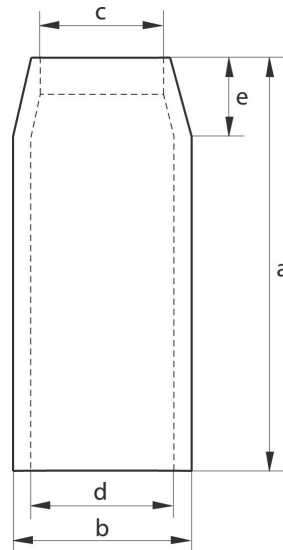

Carbon steel sleeves for wire rope code S-6500

- **Material** : special carbon steel
- **Finish** : up to and including size 25 mm colour coded
sizes above 25 mm self coloured

Kinotech Industry

Galati - Romania
TEL./FAX: 0236-466.372
TEL./FAX: 0236-313.013

www.kinotech.ro
E-mail: office@kinotech.ro
Mobil: 0768-463.636
Mobil: 0723-694.919
Mobil: 0765-998.277
Mobil: 0766-360.062

diameter wire rope	length	diameter outside	diameter inside	diameter inside	length	diameter outside pressed	weight per 100 pcs
mm	a mm	b mm	c mm	d mm	e mm	mm	kg
6	25.4	16.7	8.3	11.9	7.1	12.7	2.15
8	38.1	23	11.1	15.5	11.1	18.5	4.03
10	38.1	23	11.9	16.7	11.1	18.5	5.44
11	51	31	14.3	21.4	15.1	24.9	11.3
13	51	31	15.9	23	15.1	24.9	13.2
14	70	37	17.5	26.2	17.9	30.5	19.5
16	70	37	19.1	27.8	17.9	30.5	25.9
19	81	43.6	23.4	32.5	21.8	35.8	39.9
22	90	51.6	26.2	38.9	25.4	41.4	62
25	102	58	29.4	43.7	28.6	47.8	88
28	122	64	32.5	49.2	31.8	53	118
32	132	71	36.5	55	35.7	58	154
34-35	148	76	39.7	60	39.7	62	195
37-38	159	83	42.9	66.7	42.9	67	227
44-45	184	102	49.2	79	50	77	367
50-52	216	111	57	92	57	89	510
56-57	243	128	64	102	64	103	862
62-64	267	140	70	114	71	113	1043
68-70	292	146	76	121	79	118	1270
75-76	305	152	83	127	86	124	1334
87-89	356	178	98	148	100	145	2105
93-95	381	191	103	160	108	156	2495
100-102	406	206	111	173	114	180	3130
112-114	457	232	124	194	129	187	4536