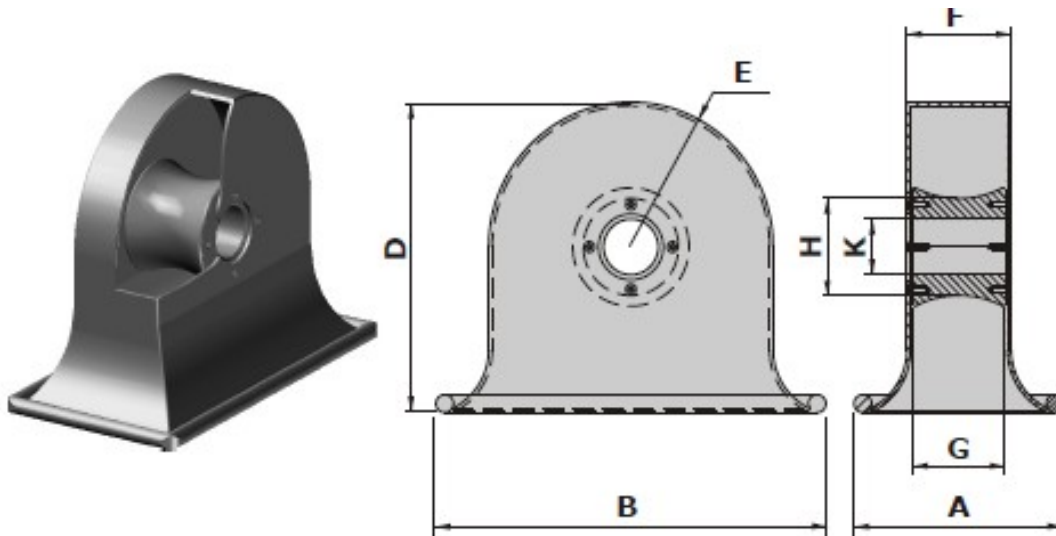

BELLMOUTH THIMBLE TYPE K13

Material: - Mild steel

- Stainless steel

(Spools can be supplied in galvanised or stainless steel)

Finish:galvanised (mild steel)

Self coloured (stainless steel)

Art. no. (galv.)	Art. no. (st.st.)	Rope size Inch	A mm	B mm	D mm	E mm	F mm	K mm	H mm	G mm	Weight Kg
18012009	18012005	10"-12"	400	640	480	195	166	86	175	147	75
18015009	18015005	15"-16"	440	746	608	248	193	105	196	172	110
18018009	18018005	18"-21"	454	844	660	300	228	118	204	205	135
18022009	18022005	22"-24"	450	1000	758	400	266	135	290	245	236