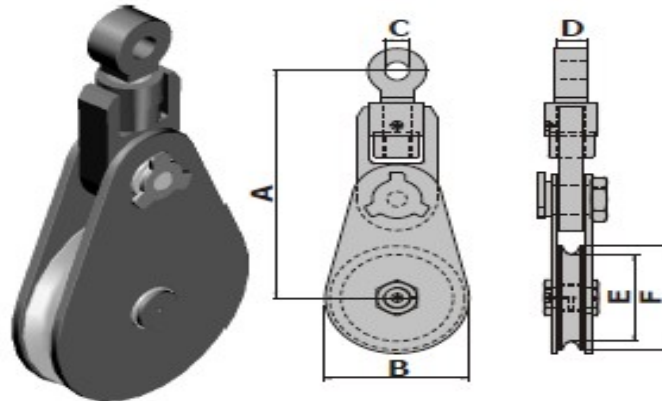

## SNATCH BLOCKS FOR SHACKLE LIFTING TYPE BL3

Material: Mild steel  
 Safety factor: 4 times  
 Finish: Painted  
 Certificates: Manufacturer  
 Proofload

Art No.	Type	SWL Eye pull ton	SWL Line pull ton	Rope Size Inch	Rope Size mm	A mm	B mm	C mm	D mm	E mm	F mm	Approx. weight kg
<b>Light Type</b>												
20041903	H41903	3.25	1.62	3/8	8-10	188	82	20	26	56	76	3
20041905	H41905	4.75	2.37	1/2	11-14	250	122	24	30	86	114	8
20041906	H41906	8.5	4.25	3/4	18-20	356	162	30	40	112	152	17
20041908	H41908	8.5	4.25	3/4	18-20	381	216	30	40	163	203	22
20041910	H41910	9.5	4.75	3/4	18-20	406	270	34	44	214	254	28
20041912	H41912	9.5	4.75	3/4	18-20	446	320	34	44	265	305	34
20041914	H41914	12	6	3/4	18-20	516	396	37	48	315	365	43
20041916	H41916	13.5	6.75	7/8	22-25	645	430	42	54	356	406	100
20041918	H41918	17	8.5	1	22-25	690	490	44	57	408	458	120
<b>Heavy Type</b>												
20043106	H43106	17	8.5	1	22-25	490	160	44	57	110	150	49
20043108	H43108	25	12.5	1 1/8	25-28	602	220	53	70	150	200	80
20043110	H43110	25	12.5	1 1/8	28-32	632	270	53	70	190	250	93
20043112	H43112	25	12.5	1 1/8	28-32	662	320	53	70	240	300	109
20043114	H43114	25	12.5	1 1/8	28-32	692	370	53	70	290	350	116
20043118	H43118	35	17.5	1 1/2	32-38	835	470	60	80	380	450	211
20043120	H43120	35	17.5	1 1/2	32-38	865	520	60	80	430	500	238
20043124	H43124	35	17.5	1 1/2	32-38	925	625	60	80	535	605	284
20043224	H43224	55	27.5	1 3/4	38-42	1040	770	73	100	520	605	460
20043230	H43230	85	42.5	1 3/4	44-48	1212	780	85	120	630	750	890
20043234	H43234	120	60	2	50-55	1327	880	100	140	740	860	1200
20043236	H43236	150	75	2 1/2	60-70	1427	930	113	160	760	910	1530
20043242	H43242	200	100	3	75-85	1630	1080	135	170	870	1060	2285
20043246	H43246	250	125	3 1/2	88-93	1785	1190	145	190	970	1170	3015