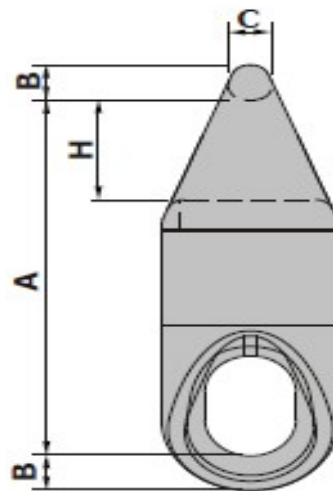

CR CHAIN SWIVEL TYPE SW2

Material: High alloy steel
Finish: Painted
Certificates: Proofload, 3,1B

Art. no.	Size inch	MBL ton	PL ton	A mm	B mm	C mm	E mm	F mm	G mm	H mm	Weight kg
47020250	2"	250	100	610	55	50	200	115	200	165	130
47020300	2¼"	300	120	700	65	57	225	135	230	195	155
47020400	2½"	400	160	710	75	65	250	150	270	205	180
47020600	3"	600	240	805	85	75	300	175	342	240	295
47020800	3½"	800	320	945	105	95	330	205	360	285	410
47020900	4"	900	360	1065	110	100	360	225	380	320	530