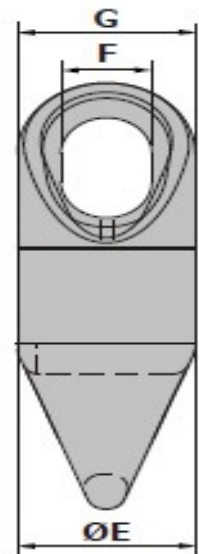

CR CHAIN SWIVEL TYPE SW2

Material: High alloy steel
Finish: Painted
Certificates: Proofload, 3,1B

Art. no.	Size inch	MBL ton	PL ton	A mm	B mm	C mm	E mm	F mm	G mm	H mm	Weight kg
47020250	2"	250	100	610	55	50	200	115	200	165	130
47020300	2¼"	300	120	700	65	57	225	135	230	195	155
47020400	2½"	400	160	710	75	65	250	150	270	205	180
47020600	3"	600	240	805	85	75	300	175	342	240	295
47020800	3½"	800	320	945	105	95	330	205	360	285	410
47020900	4"	900	360	1065	110	100	360	225	380	320	530