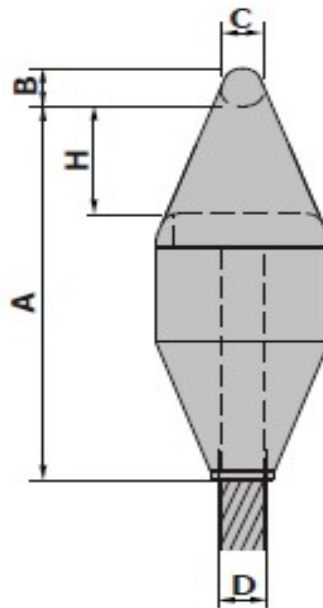

CR ROPE SWIVEL TYPE SW3

Material: High alloy steel
 Finish: Painted
 Certificates: Proofload, 3,1B

Art. no.	Size inch	Rope dia. mm	MBL ton	PL ton	A mm	B mm	C mm	D mm	E mm	F mm	G mm	H mm	Weight kg
47030250	2"	40-54	250	100	625	55	50	57	200	115	200	165	165
47030300	2¼"	55-60	300	120	690	65	57	63	225	135	230	195	195
47030400	2½"	61-72	400	160	720	75	65	73	250	150	270	205	205
47030600	3"	73-84	600	240	835	85	75	86	300	175	342	240	240
47030800	3½"	85-93	800	320	965	105	95	99	330	205	360	285	285
47030900	4"	94-105	900	360	1055	110	100	108	360	225	380	320	320