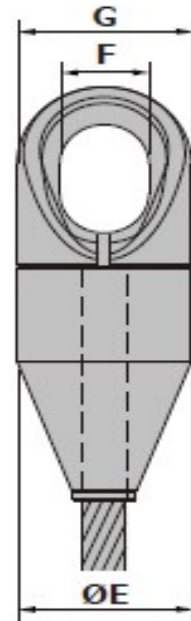

CR ROPE SWIVEL TYPE SW3

Material: High alloy steel
 Finish: Painted
 Certificates: Proofload, 3,1B

Art. no.	Size inch	Rope dia. mm	MBL ton	PL ton	A mm	B mm	C mm	D mm	E mm	F mm	G mm	H mm	Weight kg
47030250	2"	40-54	250	100	625	55	50	57	200	115	200	165	165
47030300	2¼"	55-60	300	120	690	65	57	63	225	135	230	195	195
47030400	2½"	61-72	400	160	720	75	65	73	250	150	270	205	205
47030600	3"	73-84	600	240	835	85	75	86	300	175	342	240	240
47030800	3½"	85-93	800	320	965	105	95	99	330	205	360	285	285
47030900	4"	94-105	900	360	1055	110	100	108	360	225	380	320	320