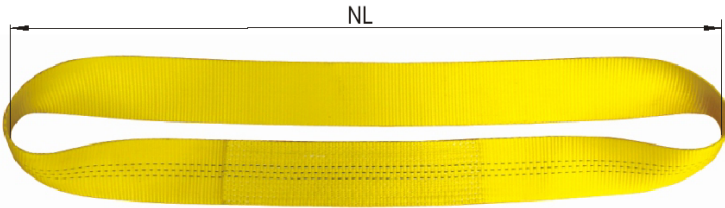

## ENDLESS FLAT POLYESTER WEBBING SLINGS ACC.TO EN 1492-1

- Safety factor 7 : 1
- Colour code acc. to EN 1492 - 1
- One black stripe per ton W.L.L.

Colour	Width mm	Ply	Min NL m	Max NL m	W.L.L				
					 kg	 kg	 kg	 45° kg	 60° kg
violet	30	1	0.5	20	1000	800	2000	1400	1000
violet	30	2	0.5	20	2000	1600	4000	2800	2000
violet	30	3	0.5	20	3000	2400	6000	4200	3000
violet	30	4	0.5	20	4000	3200	8000	5600	4000
green	60	1	1.0	20	2000	1600	4000	2800	2000
green	60	2	1.0	20	4000	3200	8000	5600	4000
green	60	3	1.0	20	6000	4800	12000	8400	6000
green	60	4	1.0	20	8000	6400	16000	11200	8000
yellow	90	1	1.0	20	3000	2400	6000	4200	3000
yellow	90	2	1.0	20	6000	4800	12000	8400	6000
yellow	90	3	1.0	20	9000	7200	18000	12600	9000
yellow	90	4	1.0	20	12000	9600	24000	16800	12000
grey	120	1	2.0	50	4000	3200	8000	5600	4000
grey	120	2	2.0	50	8000	6400	16000	11200	8000
grey	120	3	2.0	50	12000	9600	24000	16800	12000
grey	120	4	2.0	50	16000	12800	32000	22400	16000
red	150	1	2.0	50	5000	4000	10000	7000	5000
red	150	2	2.0	50	10000	8000	20000	14000	10000
red	150	3	2.0	50	15000	12000	30000	21000	15000
red	150	4	2.0	50	20000	16000	40000	28000	20000
brown	180	1	2.0	50	6000	4800	12000	8400	6000
brown	180	2	2.0	50	12000	9600	24000	16800	12000
brown	180	3	2.0	50	18000	14400	36000	25200	18000
brown	180	4	2.0	50	24000	19200	48000	33600	24000
blue	240	1	3.0	50	8000	6400	16000	11200	8000
blue	240	2	3.0	50	16000	12800	32000	22400	16000
blue	240	3	3.0	50	24000	19200	48000	33600	24000
blue	240	4	3.0	50	32000	25600	64000	44800	32000
orange	300	1	3.0	50	10000	8000	20000	14000	10000
orange	300	2	3.0	50	20000	16000	40000	28000	20000
orange	300	3	3.0	50	30000	24000	60000	42000	30000
orange	300	4	3.0	50	40000	32000	80000	56000	40000
orange	300	5	3.0	50	50000	40000	100000	70000	50000