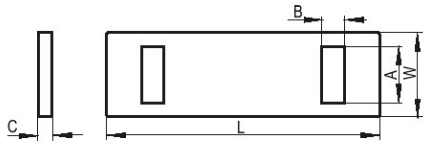

## POLYURETHANE WEBBING SLING PROTECTION

SHEET PROTECTION

SLEEVE PROTECTION

Webbing width mm	L mm	W mm	A mm	B mm	C mm
30	250	80	35	10	5
50	450	100	60	30	5
60	450	120	70	30	5
90	470	150	100	40	5
120	470	170	130	40	5
150	470	200	160	40	5
180	470	240	190	40	5
240	470	300	250	40	5
300	470	360	310	40	5

Webbing width mm	A mm	W mm	B mm	C mm
30	40	50	10	5
50	60	70	12	5
60	70	80	12	5
90	100	110	12	5
120	135	145	12	5
150	160	170	12	5
180	190	200	12	5
240	250	260	15	8
300	320	330	15	8