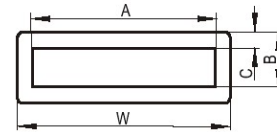

## POLYURETHANE WEBBING SLING PROTECTION

SHEET PROTECTION

SLEEVE PROTECTION

Webbing width mm	L mm	W mm	A mm	B mm	C mm
30	250	80	35	10	5
50	450	100	60	30	5
60	450	120	70	30	5
90	470	150	100	40	5
120	470	170	130	40	5
150	470	200	160	40	5
180	470	240	190	40	5
240	470	300	250	40	5
300	470	360	310	40	5

Webbing width mm	A mm	W mm	B mm	C mm
30	40	50	10	5
50	60	70	12	5
60	70	80	12	5
90	100	110	12	5
120	135	145	12	5
150	160	170	12	5
180	190	200	12	5
240	250	260	15	8
300	320	330	15	8