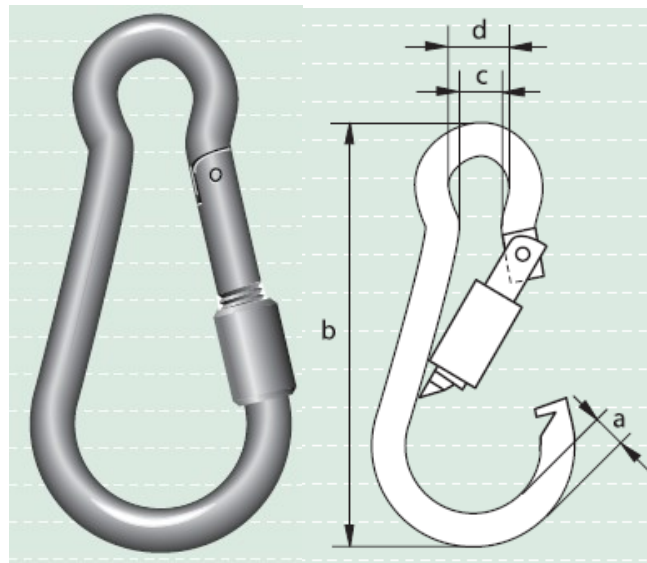

Carabine hooks with screw nut Type R-7876

- Material : AISI 316
- Finish : polished

diameter	length	width inside	width inside	minimum breaking load	weight per 100 pcs
a mm	b mm	c mm	d mm	kg	kg
4	40	5	7	70	0.8
5	50	7	8	110	1.6
6	60	7	9	132	2.6
7	70	9	10	198	4.4
8	80	11	12	330	6.4
9	90	11	12	363	9.3
10	100	12	15	506	12.5
11	120	14	18	660	19.5
12	140	16	20	748	25
13	160	20	22	880	35
14	180	20	22	946	50