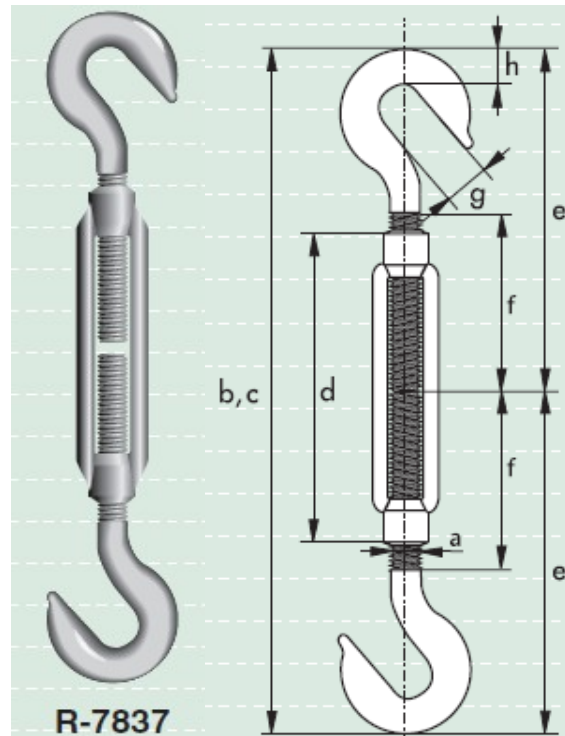

## Open body rigging screws hook-hook Type R-7837

- Material : AISI 316
- Finish : polished

diameter thread	length closed position	length open position	length body	length	length	opening thickness	hook	weight per pce
a	b	c	d	e	f	g	h	kg
mm	mm	mm	mm	mm	mm	mm	mm	kg
M 5	120	175	70	60	40	6	13	0.04
M 6	184	270	110	92	55	8	15	0.1
M 8	200	280	110	100	57	10.5	15	0.17
M 10	234	323	125	117	68	13	11	0.26
M 12	260	343	125	130	70	16	13	0.52
M 16	322	438	170	161	88	20	17	1.1
M 20	382	514	200	191	105	21	21	1.8