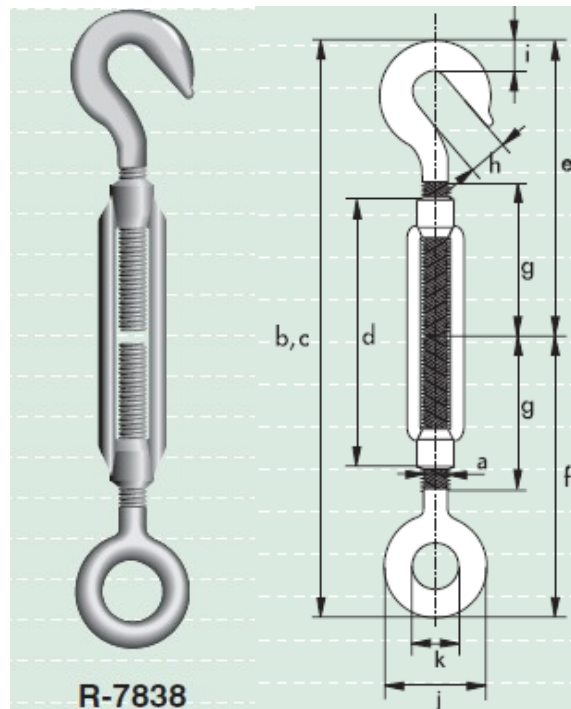

## Open body rigging screws hook-eye Type R-7838

- Material : AISI 316
- Finish : polished

R-7838

diameter thread	length closed position	length open position	length	length	length	length	length	opening hook	thickness	outside diameter eye	inside diameter eye	weight per pce
a	b	c	d	e	f	g	h	i	j	k		kg
mm	mm	mm	mm	mm	mm	mm	mm	mm	mm	mm	mm	
M 5	110	165	70	55	55	40	6	13	16	7		0.04
M 6	172	258	110	77	80	55	8	15	20	9		0.11
M 8	184	264	110	85	84	57	10.5	15	22	10		0.2
M 10	222	311	125	106	105	68	13	11	31	14		0.28
M 12	241	324	125	117	111	70	16	13	35	16		0.43
M 16	311	427	170	144	150	88	20	17	47	22		1
M 20	358	490	200	170	167	105	21	21	52	24		1.6