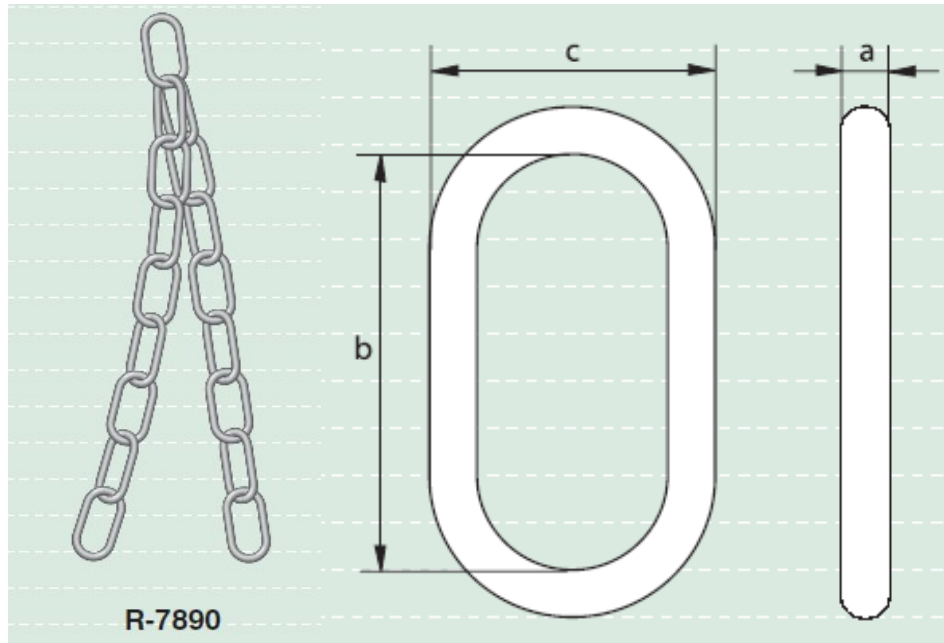

Short link chain type R-7890

- Material : AISI 316
- Standard : generally to DIN 766

diameter	length inside	width outside	weight per m
a mm	b mm	c mm	kg
3	26	12	0.14
4	32	16	0.27
5	36	20	0.43
6	42	24	0.63
7	48	28	0.86
8	54	32	1.1
10	66	40	1.75