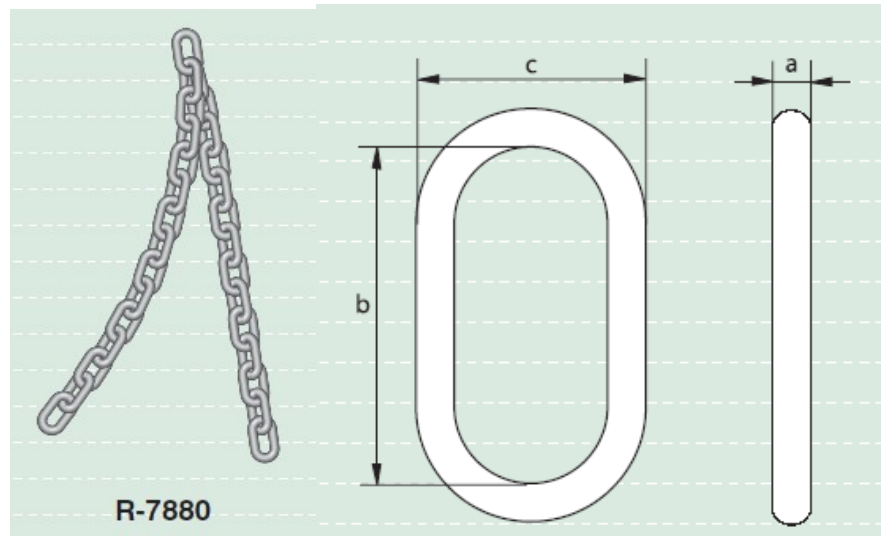

## Long link chain type R-7880

- Material : AISI 316
- Standard : generally to DIN 763

diameter	length inside	width outside	weight per m
a mm	b mm	c mm	kg
3	16	11	0.17
4	16	14	0.32
5	18.5	17	0.5
6	18.5	20	0.75
8	24	26	1.35
10	28	34	2.25