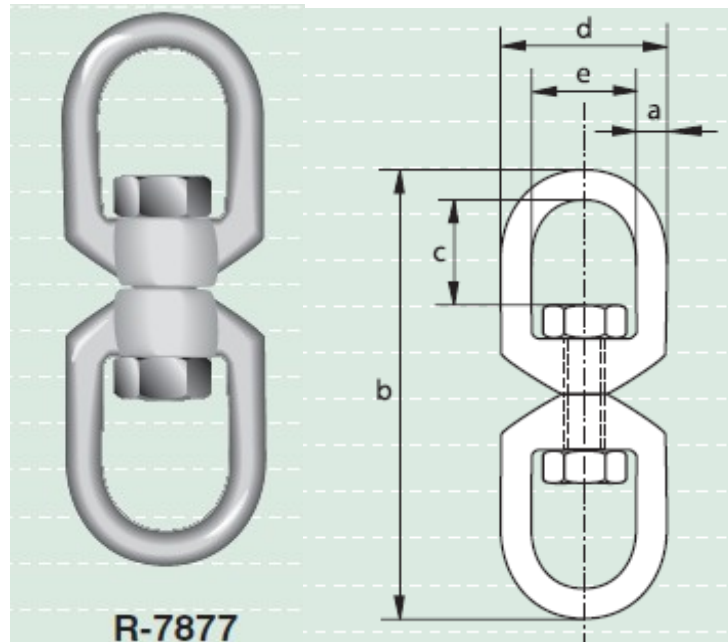

## Swivels eye-eye Type R-7877

- Material : AISI 316
- Finish : polished

diameter	length	length inside	width outside	width inside	weight per 100 pcs
a mm	b mm	c mm	d mm	e mm	kg
5	60	13	23	13	3.4
6	65	15	26	15	5.1
8	90	22	35	20	13.1
10	115	27	44	24	26
13	154	35	57	32	58
16	188	45	71	39	105
19	229	50	84	41	220